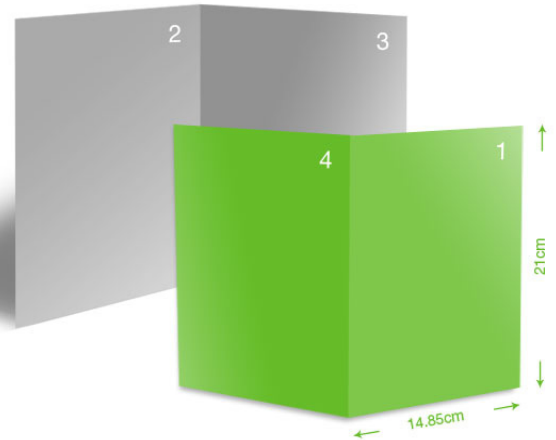

Faltkarte A6

1x gefalzt

Format / Endgrösse offen: 21 x 14.85cm (A5 quer)
Format / Endgrösse gefalzt: 14.85 x 10.5 cm (A6 hoch)
Grösse Layout: 21.6 x 15.45cm
Beschnitt: 3 mm auf allen Seiten
Ausrichtung: Hoch- oder Querformat
Auflösung: optimal 300dpi | minimal 200dpi
Druckmodus: CMYK
Datenformat: PDF, JPG, TIFF

Nützliche Tipps:

Vermeiden Sie es Elemente direkt an den Schnittrand zu plazieren.
Halten Sie wenn möglich immer einen Abstand von 2-3mm ein.

Sie können das Layout wahlweise mit 2 A4 Seiten oder 4 A5 Seiten für den Druck aufbereiten.