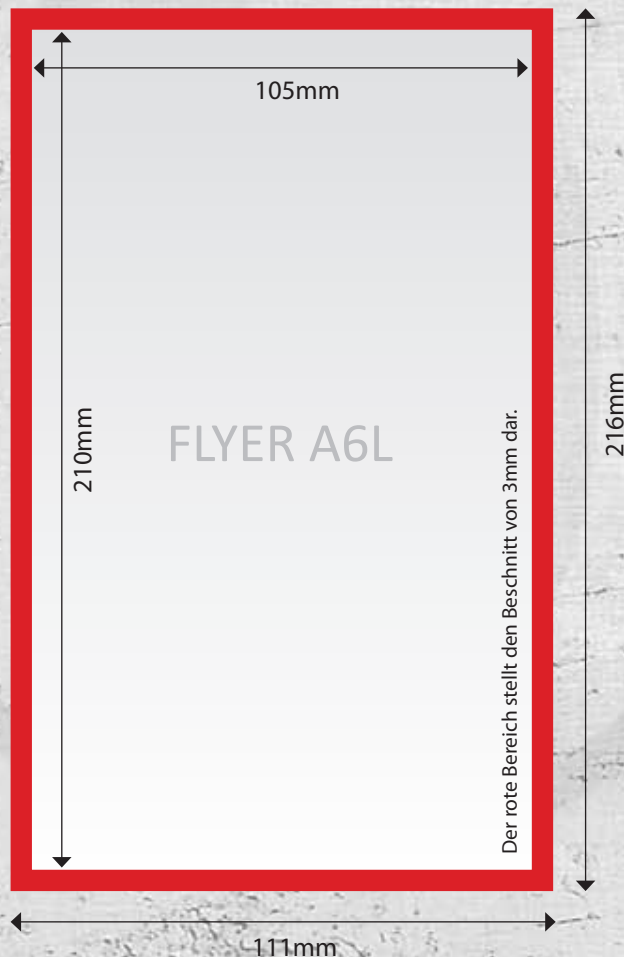

FLYER A6/5 210mm x 105mm

Format / Endgrösse:	210mm x 105mm
Grösse Layout:	216mm x 111mm
Beschnitt:	3mm auf allen Seiten
Ausrichtung:	Hoch oder Querformat
Auflösung:	Optimal 300dpi
Druckmodus:	CMYK
Datenformat:	PDF,JPG,TIFF

Nützliche Tipps: Vermeiden Sie es Elemente direkt an den Schnittrand zu platzieren. Halten Sie wenn möglich immer einen Abstand von 2-3mm ein.