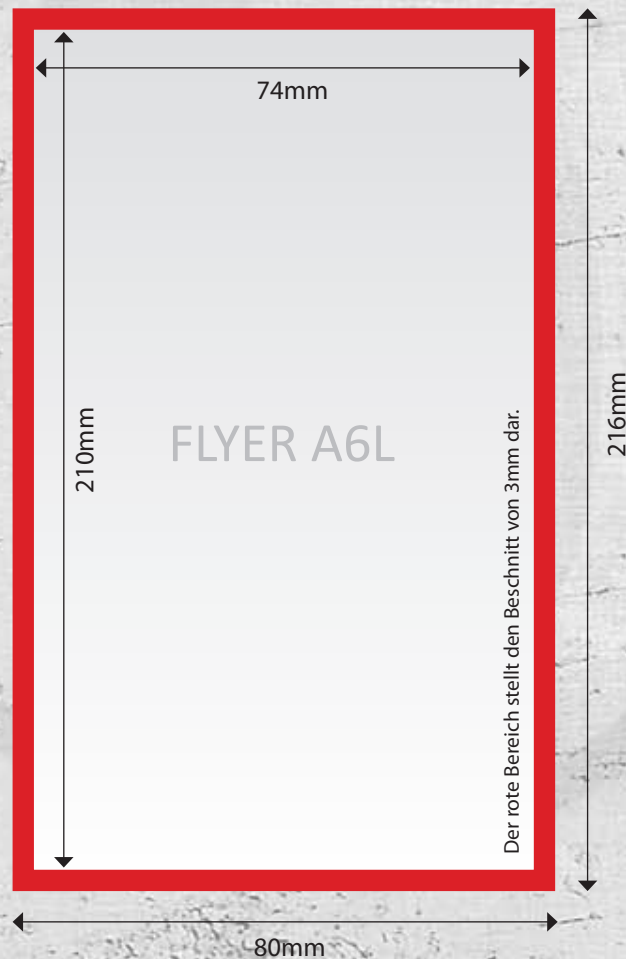

FLYER A6 lang 210mm x 74mm

Format / Endgrösse:	210mm x 74mm
Grösse Layout:	216mm x 80mm
Beschnitt:	3mm auf allen Seiten
Ausrichtung:	Hoch oder Querformat
Auflösung:	Optimal 300dpi
Druckmodus:	CMYK
Datenformat:	PDF,JPG,TIFF

Nützliche Tipps: Vermeiden Sie es Elemente direkt an den Schnittrand zu platzieren. Halten Sie wenn möglich immer einen Abstand von 2-3mm ein.