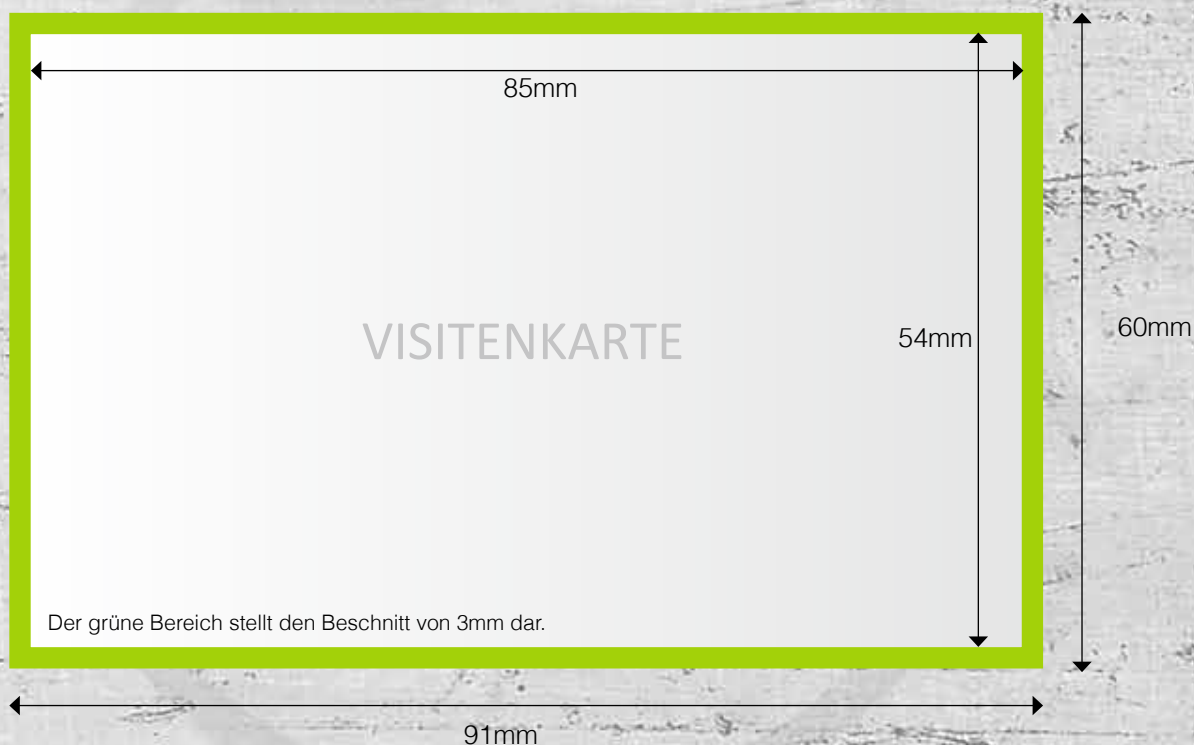

Visitenkarte Standardgrösse 85mm x 54mm

Format / Endgrösse:	85mm x 54mm
Grösse Layout:	91mm x 60mm
Beschnitt:	3mm auf allen Seiten
Ausrichtung:	Hoch oder Querformat
Auflösung:	Optimal 600dpi
Druckmodus:	CMYK
Datenformat:	PDF, JPG, TIFF

Nützliche Tipps: Vermeiden Sie es Elemente direkt an den Schrittrand zu plazieren. Halten Sie wenn möglich immer einen Abstand von 2-3mm ein.